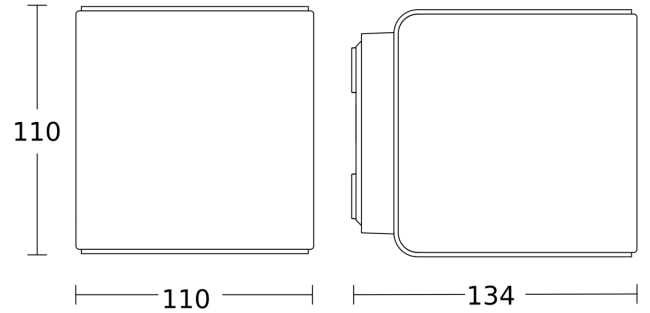

Maten

Mogelijke montagehoogte: 1,80 m - 2,50 m
Oranje: radiaal en tangentiaal