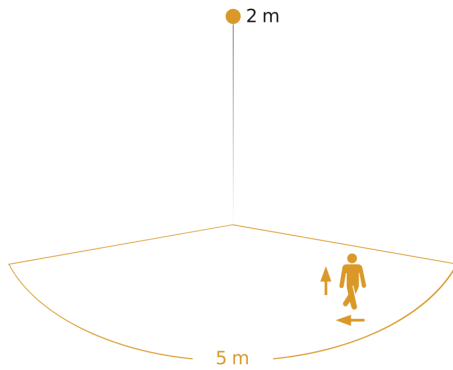

L 840 SC

zilver
EAN 4007841 055547
art.nr. 055547

Registratiebereik