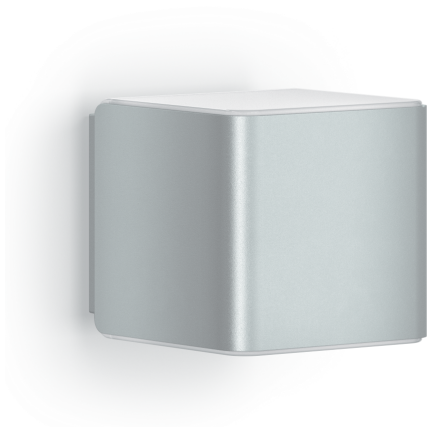

Sensor-LED-buitenlamp

# L 840 SC

zilver  
EAN 4007841 055547  
art.nr. 055547

LED

30 years (0 4,5h / day)

3000 K

3000K warm-white

intelligent high frequency sensor 160°

1 - 5 m

## Funcatiebeschrijving

Digitaal. Gekoppeld. Intelligent. Het Kubus serie valt in de smaak met een stijlvol uiterlijk en waardeert elk huis op. Met onzichtbare 160° iHF-sensor (5 m reikwijdte), die alleen reageert op menselijke bewegingen. Nachtverlichtingsfunctie, soft-lightstartfunctie en 4 uur permanente verlichting (3000 K). Draadloze verbinding via Bluetooth, individuele instellingen via de STEINEL app. Drie designvarianten. Verkrijgbaar in antraciet, zilver en zwart.

## Technische gegevens

Afmetingen (L x B x H)	134 x 110 x 110 mm
Met lampjes	Ja, STEINEL led-systeem
Fabrieksgarantie	3 jaar
Instellingen via	Connect Bluetooth Mesh, App, Smartphone, Tablet
Met afstandsbediening	Nee
Variant	zilver
VPE1, EAN	4007841055547
Toepassing, plaats	Buiten
Toepassing, ruimte	Buiten, tuin, entree, tuin & oprit, rondom het huis, terras / balkon
kleur	zilver
Incl. stickervel met huisnummers	Nee
Montageplaats	wand
Slagvastheid	IK03
Bescherming	IP44
Beschermingsklasse	II
Omgevingstemperatuur	van -20 tot 40 °C